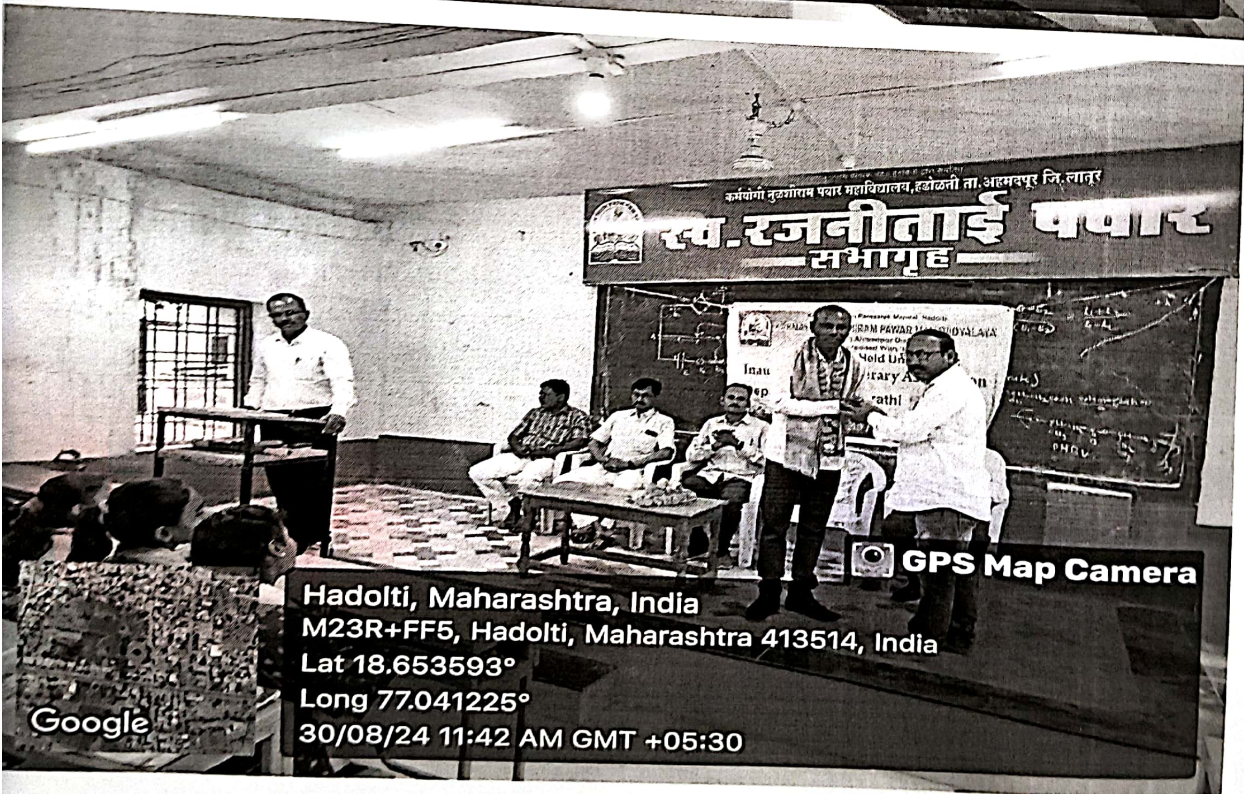

Hadolti, Maharashtra, India
M23R+FF5, Hadolti, Maharashtra 413514, India
Lat 18.653593°
Long 77.041225°
30/08/24 11:42 AM GMT +05:30