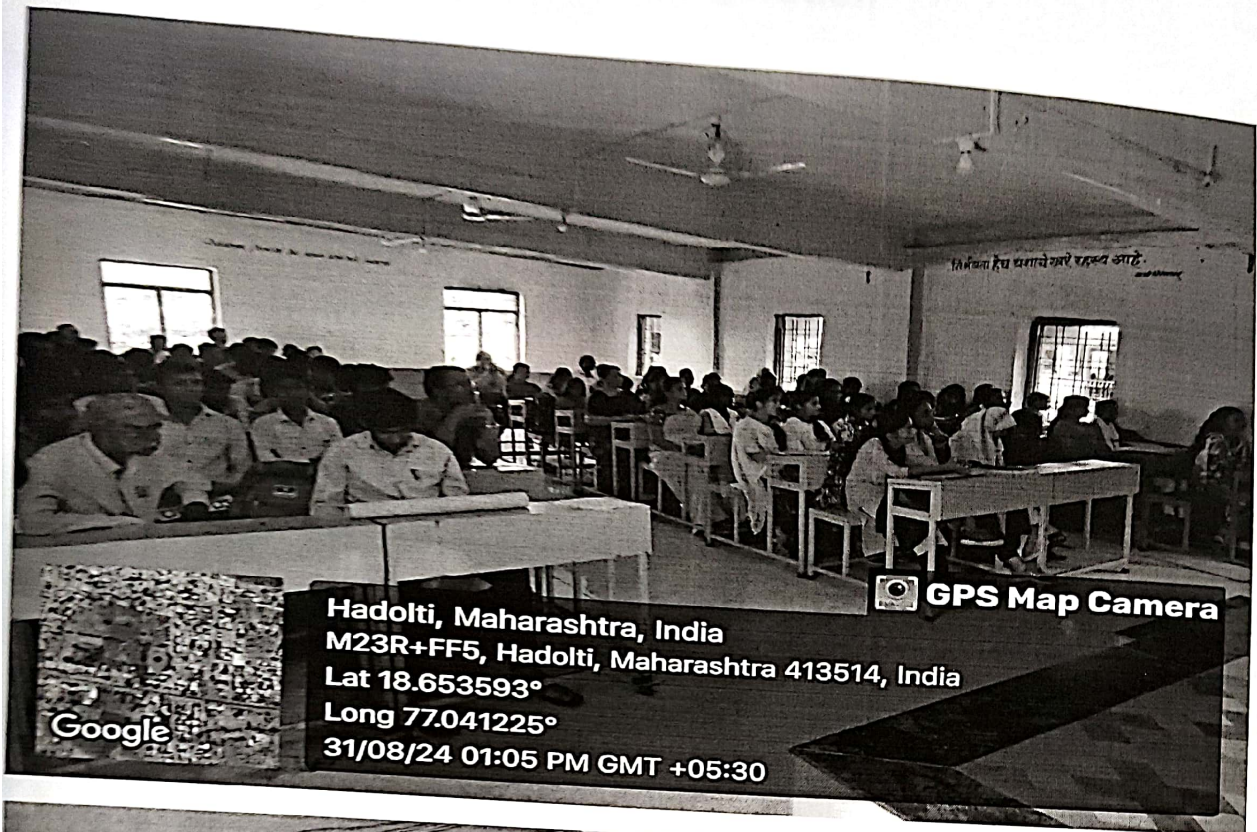

Hadolti, Maharashtra, India
M23R+FF5, Hadolti, Maharashtra 413514, India
Lat 18.653593°
Long 77.041225°
31/08/24 01:05 PM GMT +05:30